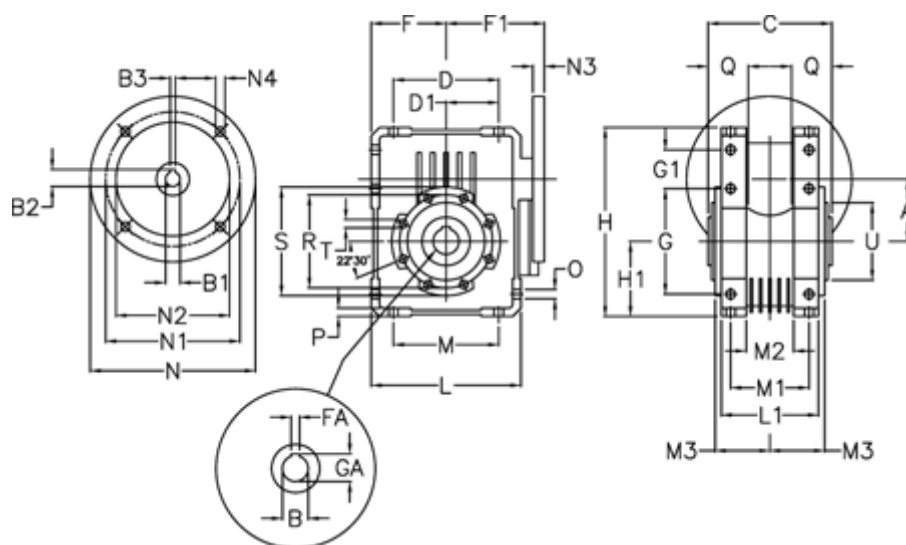

Article number: 392211002374536

Description: Worm Gear with Torque Limiter
W110 L2-U-23-P112 B5

Measures

A = 110.1	F = 125	L = 250	N2 = 180	T = M12x19
B = 42	F1 = 151	L1 = 143	N3 = 13	U = 130
B1 E7 = 28	FA = 12	M = 184	N4 = 13	
B2 = 31.3	G = 184	M1 = 115	O = 14	
B3 H9 = 8	G1 = 58	M2 = 69	P = 14	
C = 155	GA = 45.3	M3 = 73	Q = 45	
D = 174	H = 308	N = 250	R = 165	
D1 = 82	H1 = 125	N1 = 215	S = 200	